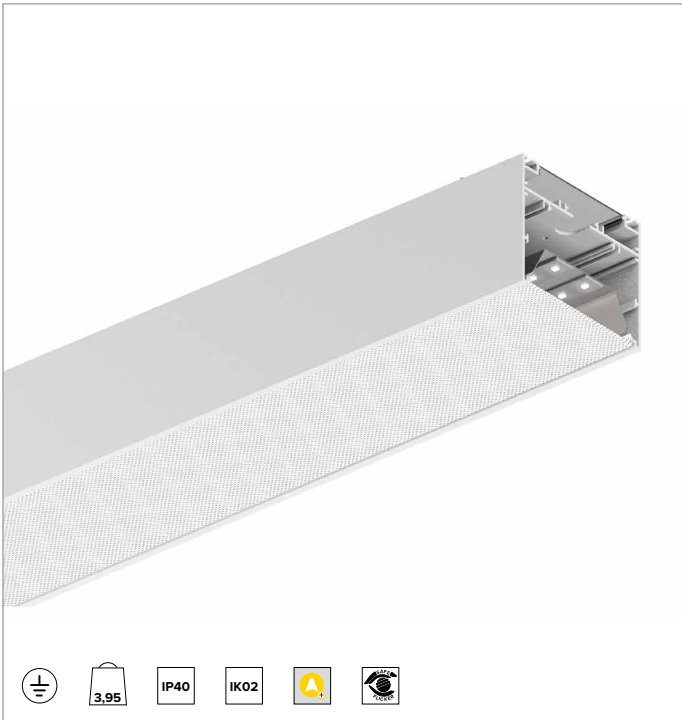

T015MZ840ELPW | LOGICO EASY System 100 - OPAL / UGR19

LED-Leuchte für Decken- oder Pendelsystemmontage. Lineare module mit Notbeleuchtung

Die fotometrischen Werte der Leuchte sind auf den folgenden Seiten aufgeführt

Farbwiedergabeindex: 80

Rf: 84

Rg: 95

Ähnliche Farbtemperatur: 4000K

Lebensdauer (L80/B10): 100000h tq +25°C

BELEUCHUNGSTECHNISCHE MERKMALE

Direkte Emission in zwei Optikvarianten: diffuses Licht - OPAL-Optik, und kontrolliertes Licht - UGR19-Optik. Diffuses Licht - OPAL Optik: optisches System aus einem Stahlreflektor mit weißer Polymerbeschichtung und opaler Diffusorabdeckung aus blendreduzierendem Polycarbonat, die aufgerollt geliefert wird und mit separater Artikelnummer erhältlich ist. Kontrolliertes Licht - UGR19-Optik: optisches System aus einem Stahlreflektor mit weißer Polymerbeschichtung und mikroprismatischer UGR-Diffusorabdeckung, die aufgerollt geliefert wird und mit separater Artikelnummer erhältlich ist (UGR<19 und L65<3000 cd/m² EN-12464-1).

MECHANISCHE MERKMALE

Gehäuse aus lackiertem stranggepresstem Aluminium mit 100mm Breite. Obere Abdeckung aus weißem PVC.

Farbe und Oberfläche: Weiß

Abmessungen: L=1168mm

Gewicht: 3,95Kg

Version: LINEAR

Schutzart: IP40